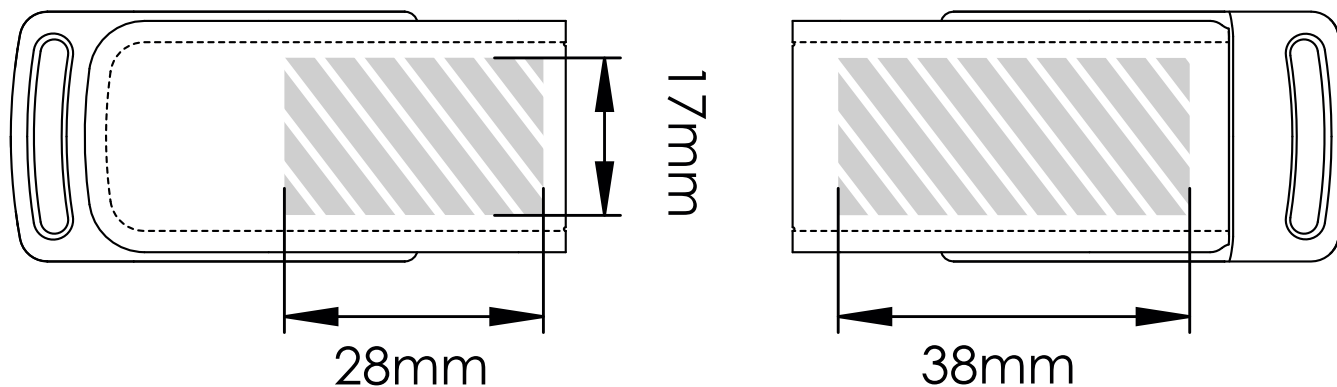

スクリーン印刷

エンボス

印刷エリア 

印刷仕様:

- ▶ CMYKカラーモード
- ▶ ベクターファイル推奨
- ▶ ラスターイメージは300dpi