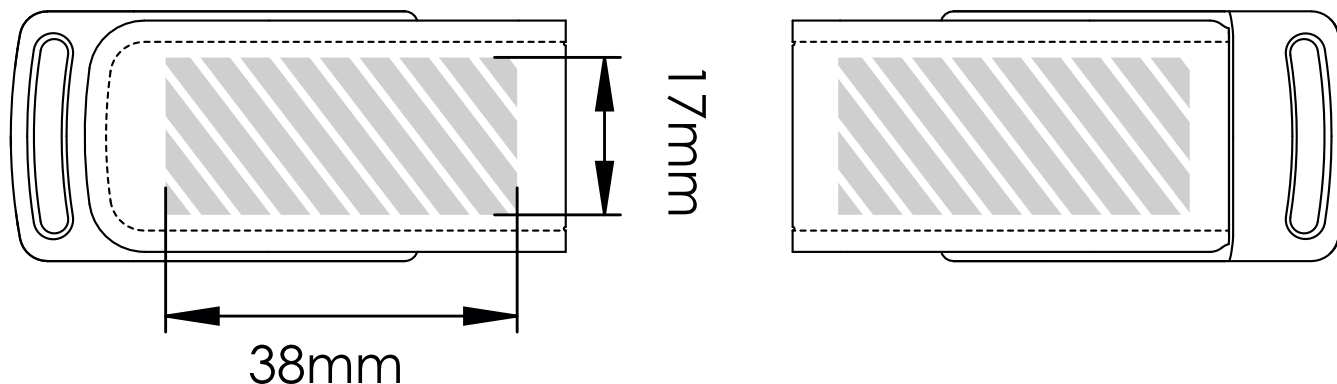

スクリーン印刷

エンボス

印刷エリア 

印刷仕様:

- ▶ CMYKカラーモード
- ▶ ベクターファイル推奨
- ▶ ラスターイメージは300dpi