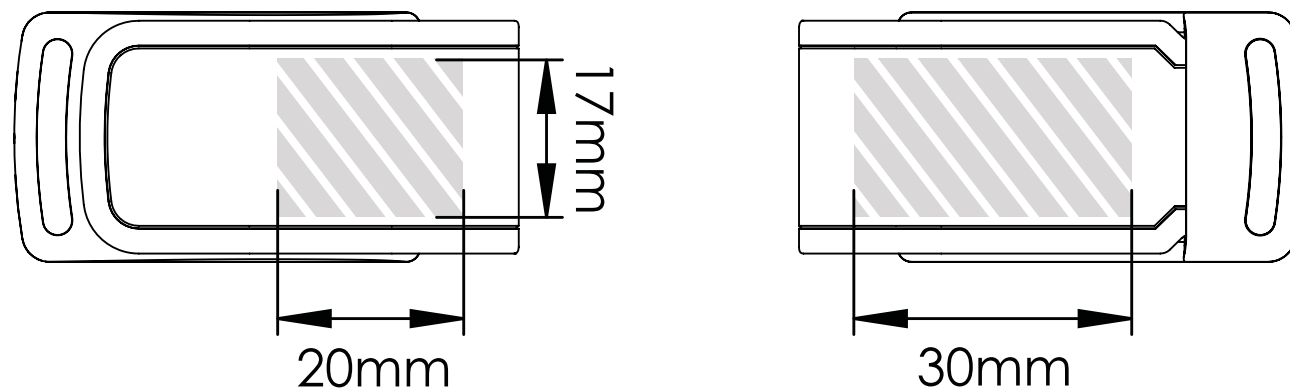

スクリーン印刷

エンボス

印刷エリア 

印刷仕様:

- ▶ CMYKカラーモード
- ▶ ベクターファイル推奨
- ▶ ラスターイメージは300dpi