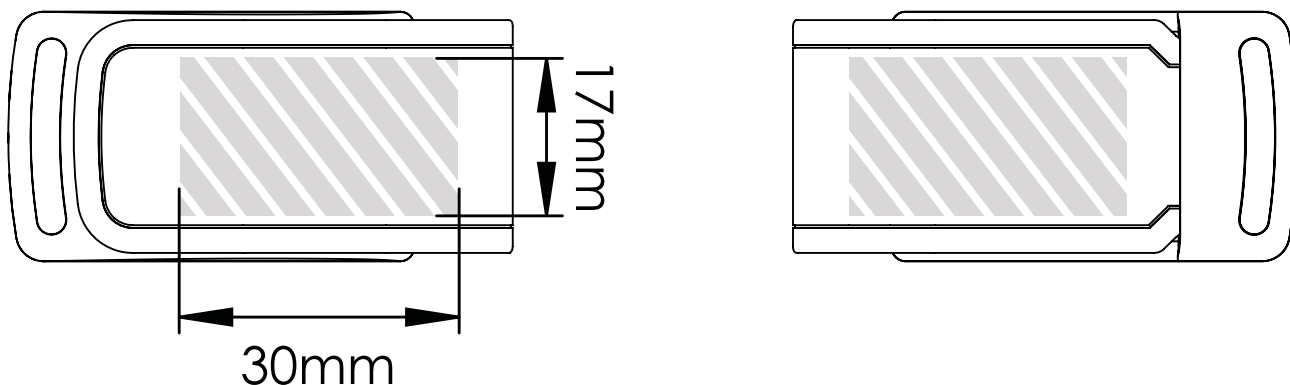

スクリーン印刷

エンボス

印刷エリア 

印刷仕様:

- ▶ CMYKカラーモード
- ▶ ベクターファイル推奨
- ▶ ラスターイメージは300dpi