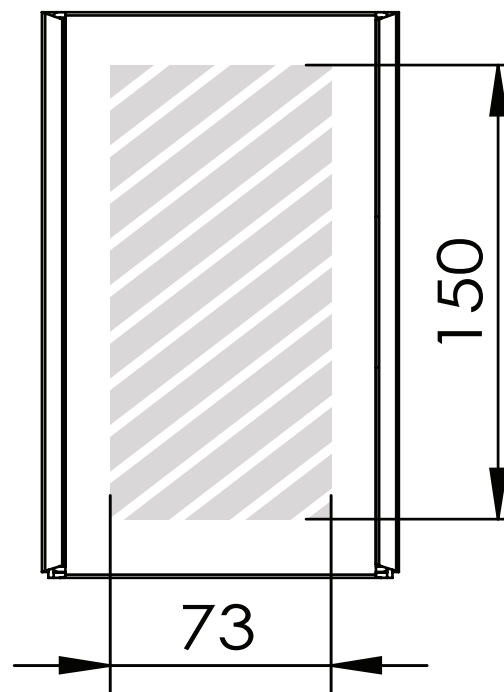

写真印刷

印刷エリア 

印刷仕様:

- ▶ CMYKカラーモード
- ▶ ベクターファイル推奨
- ▶ ラスターイメージは300dpi