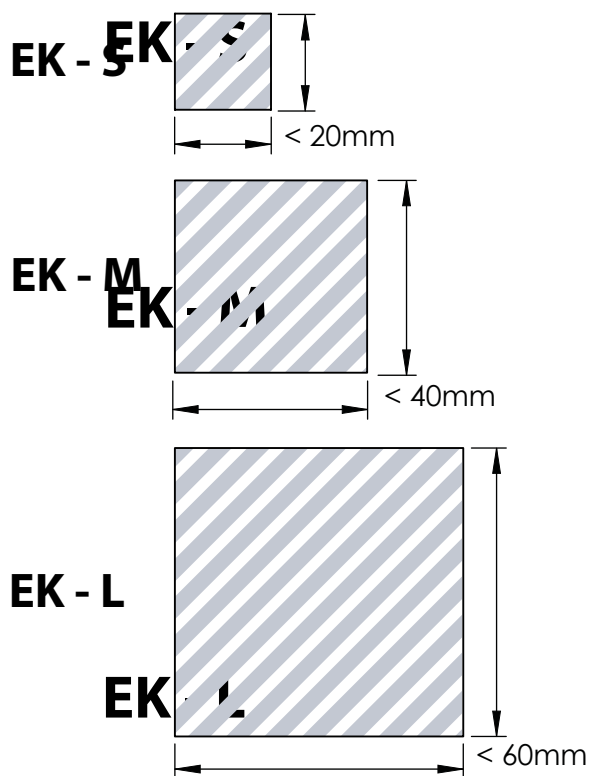

エナメルキーホルダー | 印刷ガイドライン

次の印刷ガイドは、御社のグラフィックデザイナーのために用意されたものですが、グラフィックデザイナーが御社にいない場合には、Flashbay社が御社のイメージファイルおよび/あるいはテキストのレイアウトを担当いたします。イメージファイルとテキストはFlashbay社の御社担当アカウントマネージャーにEメールでお送りいただけます。御社のイメージファイルをFlashbay社に送信した場合、確認用にバーチャル検査用のPDFファイルが送られてきます。その後、御社のご要望に応じて、データに修正を加えられます。

エナメル塗料

両面ブランディングが可能

例