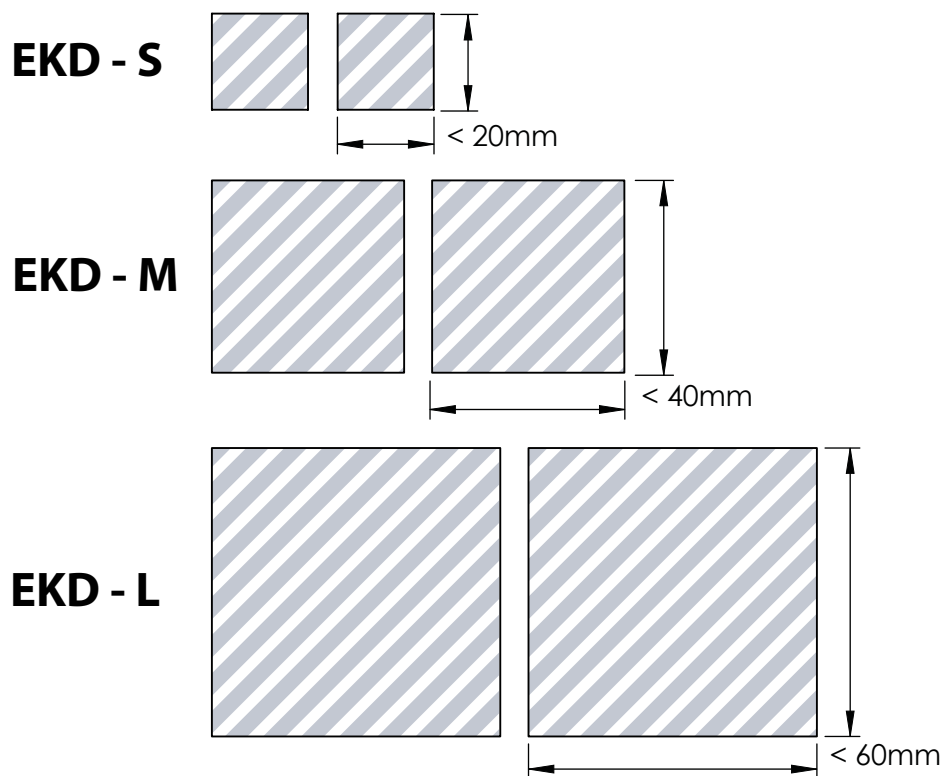

エナメルキーホルダー | 印刷ガイドライン

次の印刷ガイドは、御社のグラフィックデザイナーのために用意されたものですが、グラフィックデザイナーが御社にいない場合には、Flashbay社が御社のイメージファイルおよび/あるいはテキストのレイアウトを担当いたします。イメージファイルとテキストはFlashbay社の御社担当アカウントマネージャーにEメールでお送りいただけます。御社のイメージファイルをFlashbay社に送信した場合、確認用にバーチャル検査用のPDFファイルが送られてきます。その後、御社のご要望に応じて、データに修正を加えられます。

エナメル塗料

両面ブランディングが可能

例