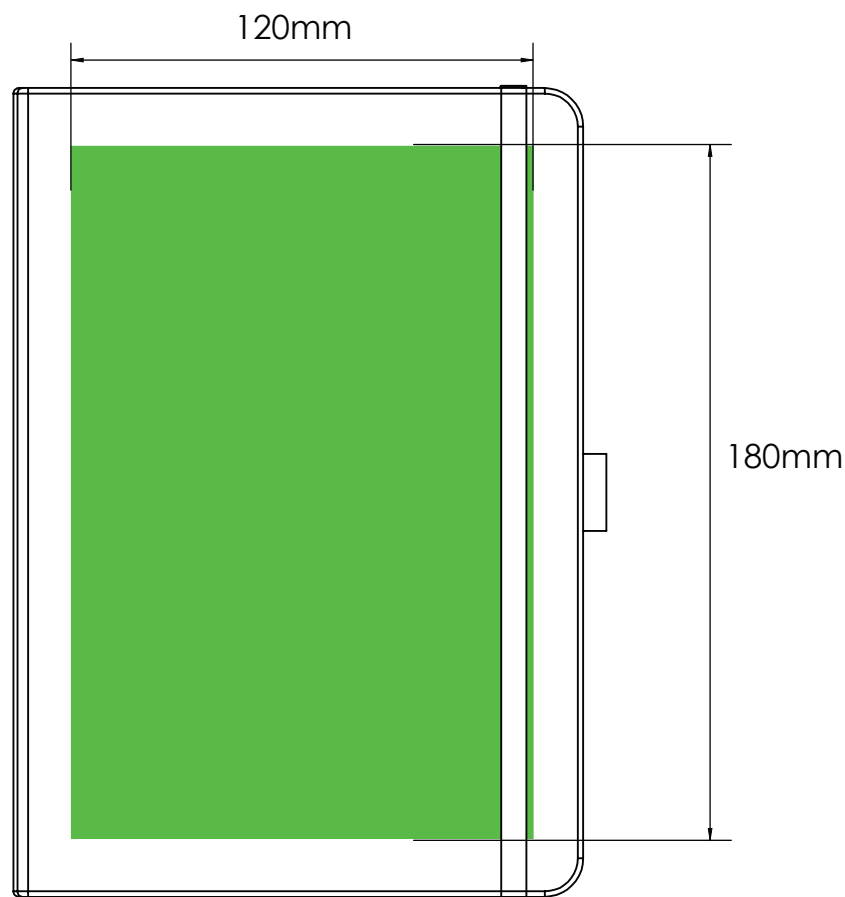

次の印刷ガイドは、御社のグラフィックデザイナーのために用意されたものですが、グラフィックデザイナーが御社にいない場合には、Flashbay社が御社のイメージファイルおよび/あるいはテキストのレイアウトを担当いたします。イメージファイルとテキストはFlashbay社の御社担当アカウントマネージャーにEメールでお送りいただけます。御社のイメージファイルをFlashbay社に送信した場合、確認用にバーチャル検査用のPDFファイルが送られてきます。その後、御社のご要望に応じて、データに修正を加えられます。

## 写真印刷

## エンボス

Flexible Logo Positioning within

印刷エリア

印刷仕様:

- ▶ CMYKカラーモード
- ▶ ベクターファイル推奨
- ▶ ラスターイメージは300dpi