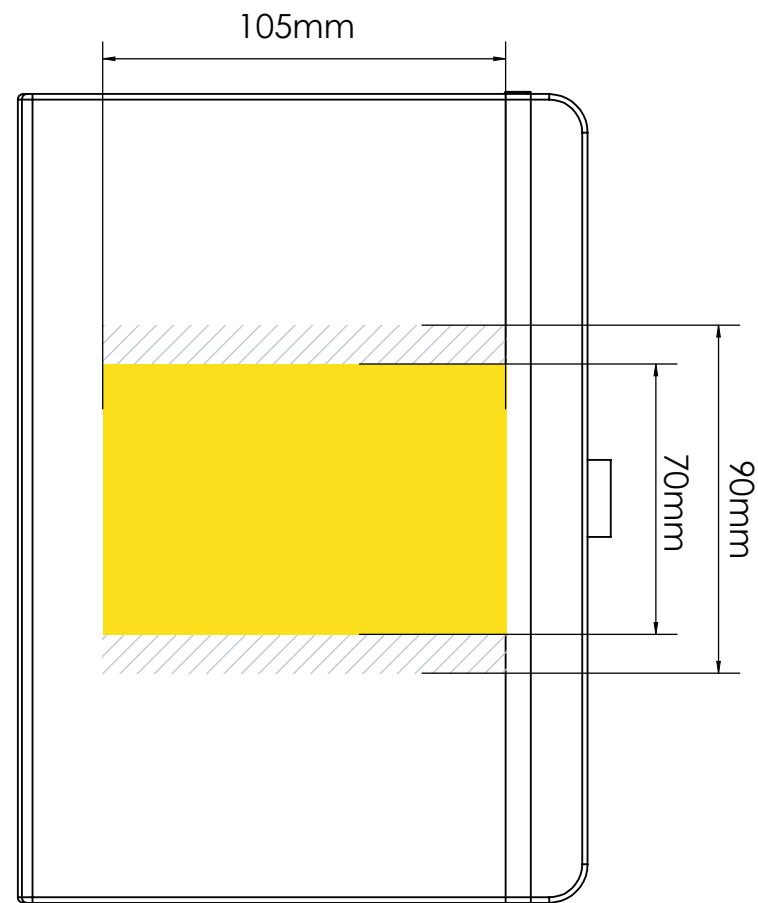

次の印刷ガイドは、御社のグラフィックデザイナーのために用意されたものですが、グラフィックデザイナーが御社にいない場合には、Flashbay社が御社のイメージファイルおよび/あるいはテキストのレイアウトを担当いたします。イメージファイルとテキストはFlashbay社の御社担当アカウントマネージャーにEメールでお送りいただけます。御社のイメージファイルをFlashbay社に送信した場合、確認用にバーチャル検査用のPDFファイルが送られてきます。その後、御社のご要望に応じて、データに修正を加えられます。

## 写真印刷

## エンボス

Flexible Logo Positioning within

印刷エリア

印刷仕様:

- ▶ CMYKカラーモード
- ▶ ベクターファイル推奨
- ▶ ラスターイメージは300dpi