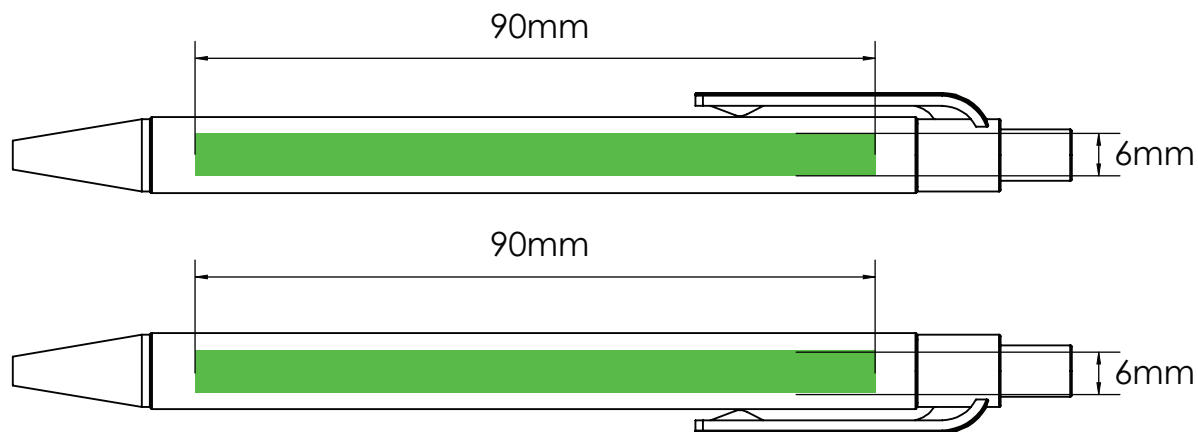

写真印刷

印刷エリア 

印刷仕様:

- ▶ CMYKカラーモード
- ▶ ベクターファイル推奨
- ▶ ラスターイメージは300dpi