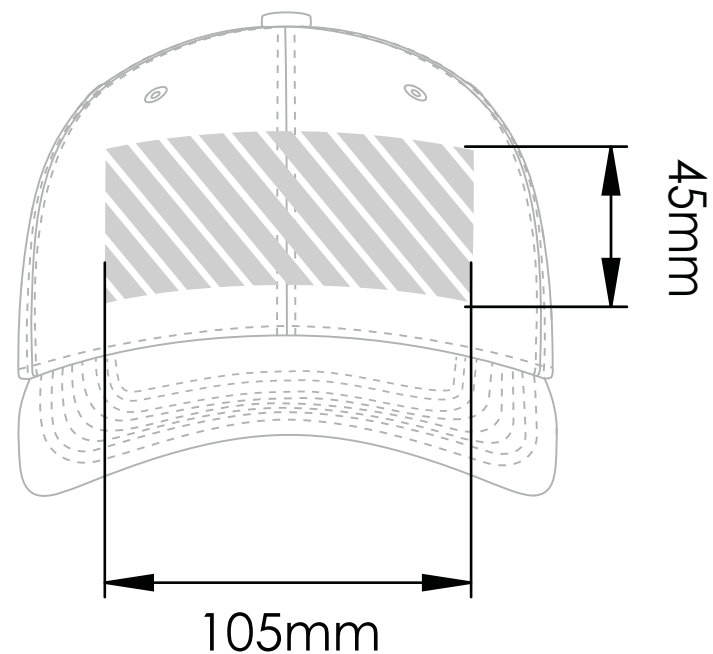

刺しゅう

写真印刷

- ▶ CMYKカラーモード
- ▶ ベクターファイル推奨
- ▶ ラスターイメージは300dpi