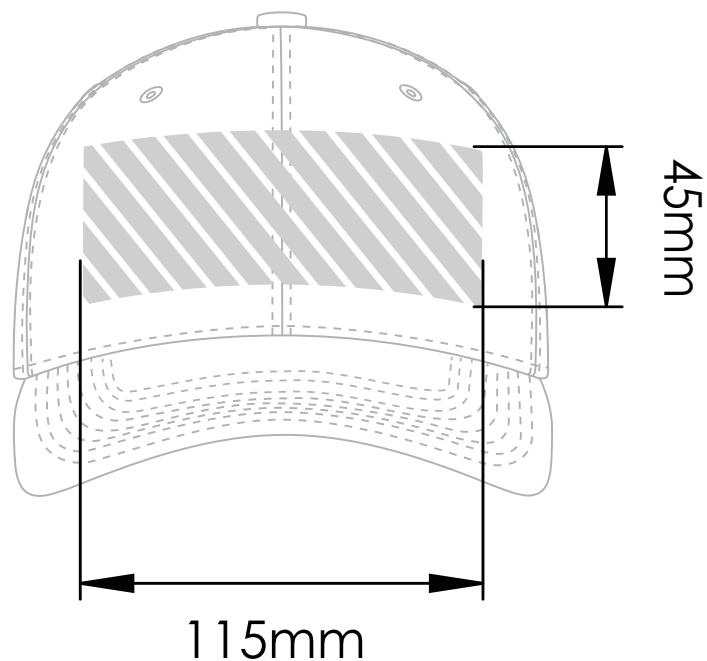

刺しゅう

写真印刷

- ▶ CMYKカラーモード
- ▶ ベクターファイル推奨
- ▶ ラスターイメージは300dpi