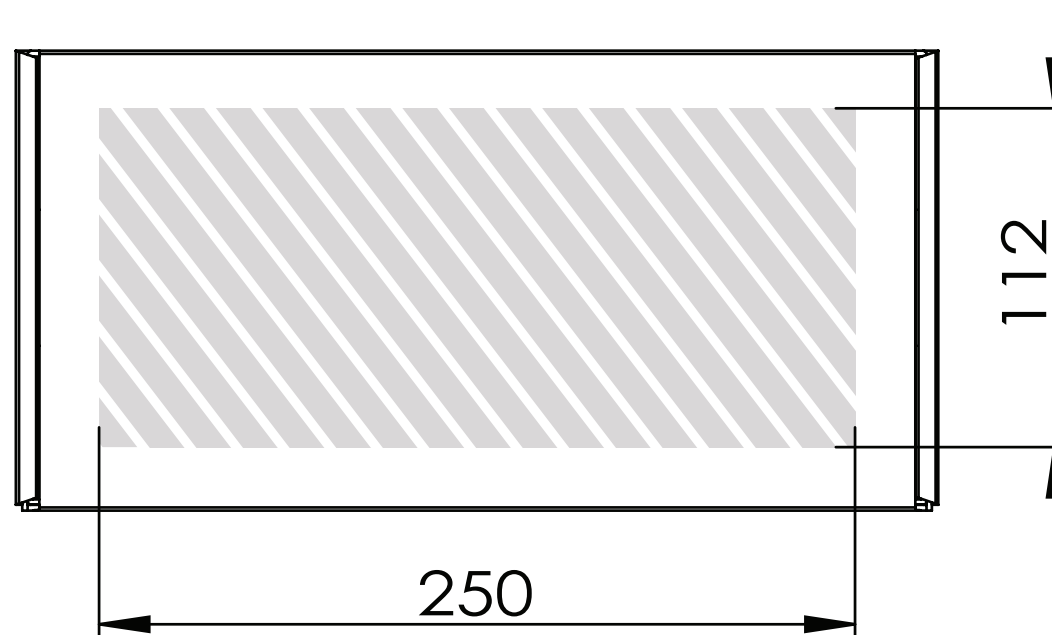

写真印刷

印刷エリア 

印刷仕様:

- ▶ CMYKカラーモード
- ▶ ベクターファイル推奨
- ▶ ラスターイメージは300dpi