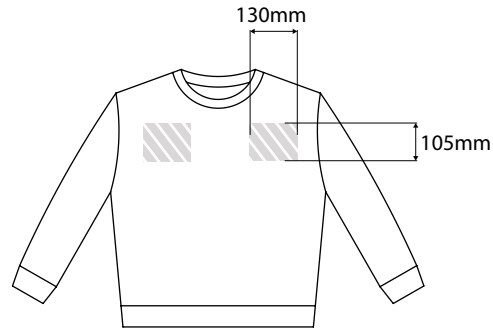

写真印刷

前面エリア

背面エリア

側面エリア

印刷エリア

印刷仕様:

- ▶ CMYKカラーモード
- ▶ ベクターファイル推奨
- ▶ ラスターイメージは300dpi