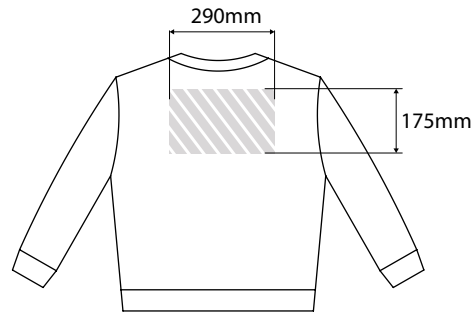

写真印刷

前面エリア

背面エリア

側面エリア

印刷エリア

印刷仕様:

- ▶ CMYKカラーモード
- ▶ ベクターファイル推奨
- ▶ ラスターイメージは300dpi