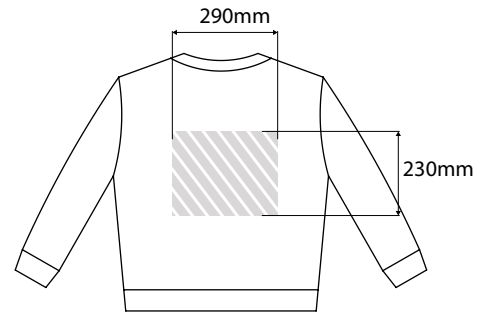

写真印刷

前面エリア

背面エリア

側面エリア

印刷エリア

印刷仕様:

- ▶ CMYKカラーモード
- ▶ ベクターファイル推奨
- ▶ ラスターイメージは300dpi