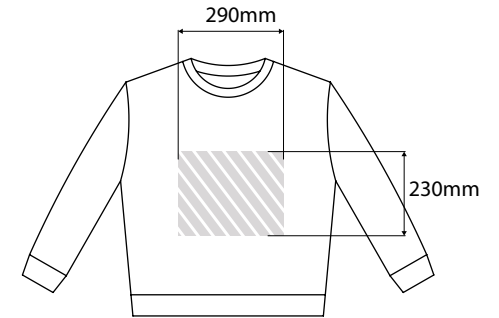

次の印刷ガイドは、御社のグラフィックデザイナーのために用意されたものですが、グラフィックデザイナーが御社にいない場合には、Flashbay社が御社のイメージファイルおよび/あるいはテキストのレイアウトを担当いたします。イメージファイルとテキストはFlashbay社の御社担当アカウントマネージャーにEメールでお送りいただけます。御社のイメージファイルをFlashbay社に送信した場合、確認用にバーチャル検査用のPDFファイルが送られてきます。その後、御社のご要望に応じて、データに修正を加えられます。

写真印刷

前面エリア

背面エリア

側面エリア

印刷エリア

印刷仕様:

- ▶ CMYKカラーモード
- ▶ ベクターファイル推奨
- ▶ ラスターイメージは300dpi