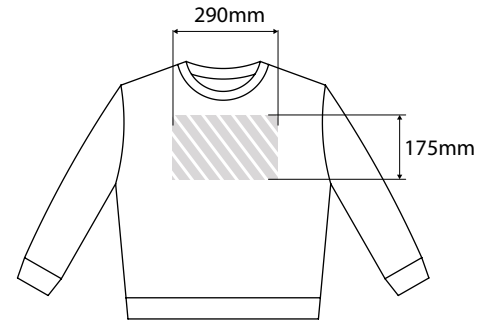

写真印刷

前面エリア

背面エリア

側面エリア

印刷エリア

印刷仕様:

- ▶ CMYKカラーモード
- ▶ ベクターファイル推奨
- ▶ ラスターイメージは300dpi