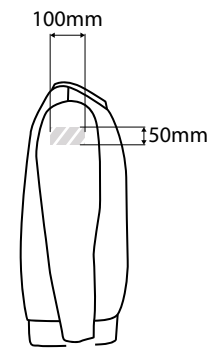

写真印刷

前面エリア

背面エリア

側面エリア

印刷エリア

印刷仕様:

- ▶ CMYKカラーモード
- ▶ ベクターファイル推奨
- ▶ ラスターイメージは300dpi