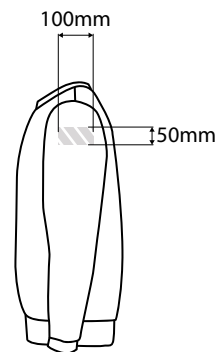

写真印刷

前面エリア

背面エリア

側面エリア

印刷エリア

印刷仕様:

- ▶ CMYKカラーモード
- ▶ ベクターファイル推奨
- ▶ ラスターイメージは300dpi