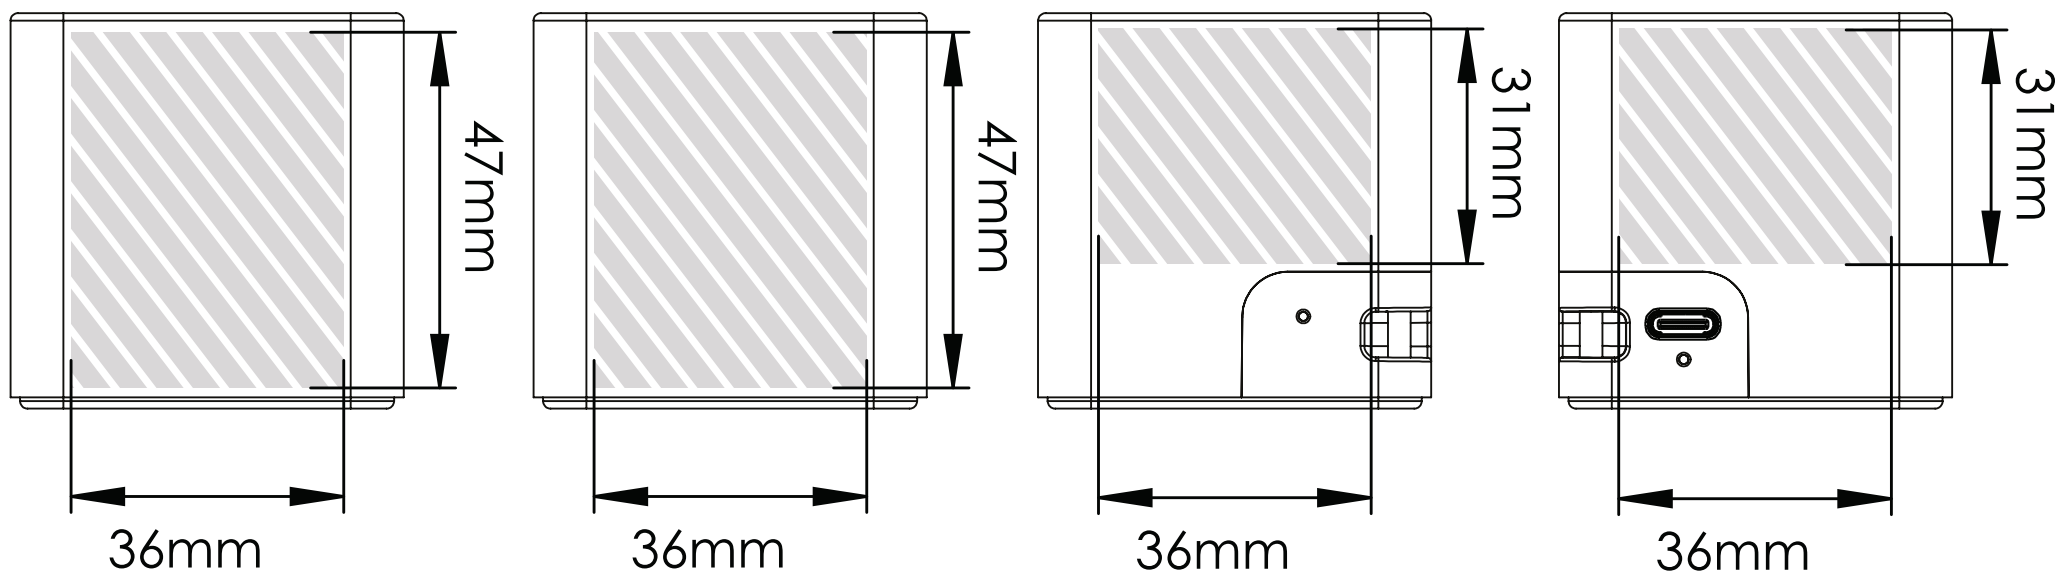

写真印刷

印刷エリア 

印刷仕様:

- ▶ CMYKカラーモード
- ▶ ベクターファイル推奨
- ▶ ラスターイメージは300dpi