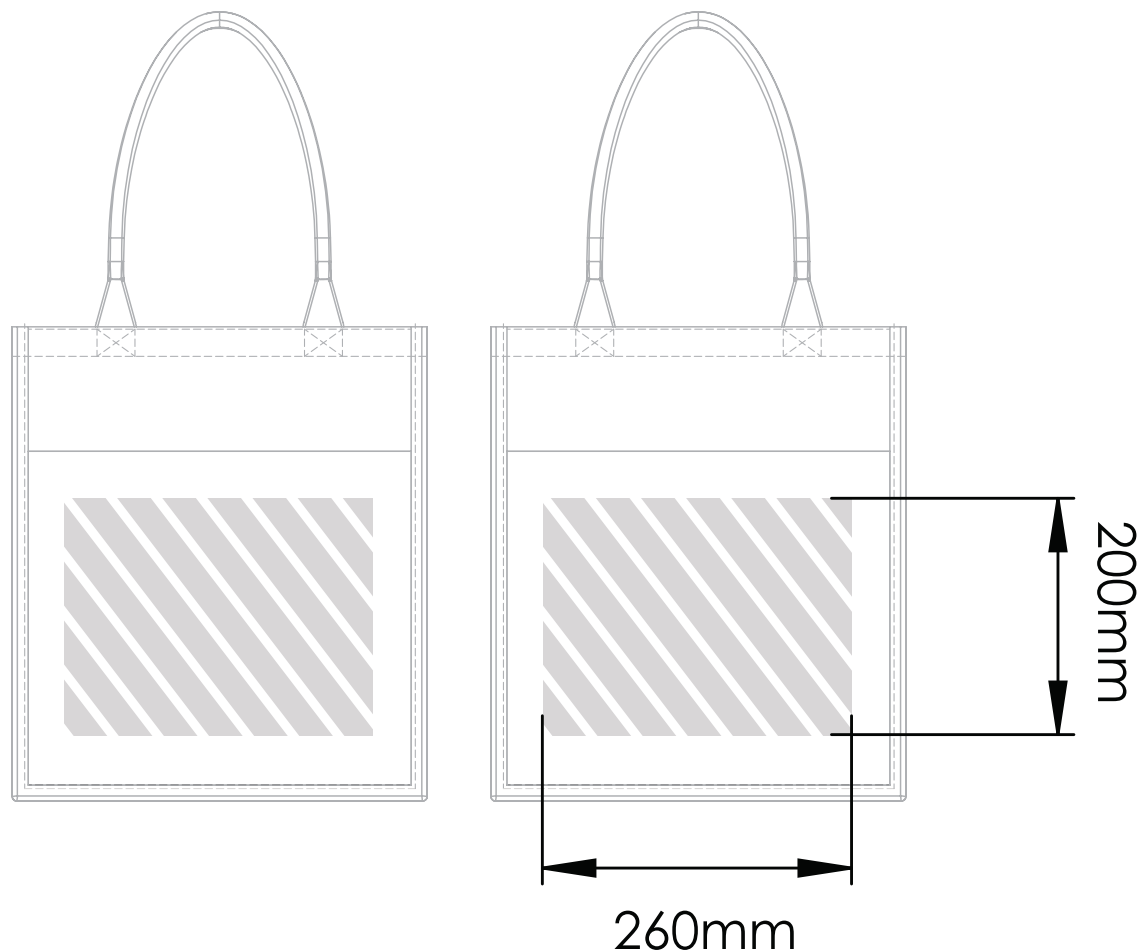

次の印刷ガイドは、御社のグラフィックデザイナーのために用意されたものですが、グラフィックデザイナーが御社にいない場合には、Flashbay社が御社のイメージファイルおよび/あるいはテキストのレイアウトを担当いたします。イメージファイルとテキストはFlashbay社の御社担当アカウントマネージャーにEメールでお送りいただけます。御社のイメージファイルをFlashbay社に送信した場合、確認用にバーチャル検査用のPDFファイルが送られてきます。その後、御社のご要望に応じて、データに修正を加えられます。

写真印刷

印刷エリア 

印刷仕様:

- ▶ CMYKカラーモード
- ▶ ベクターファイル推奨
- ▶ ラスターイメージは300dpi