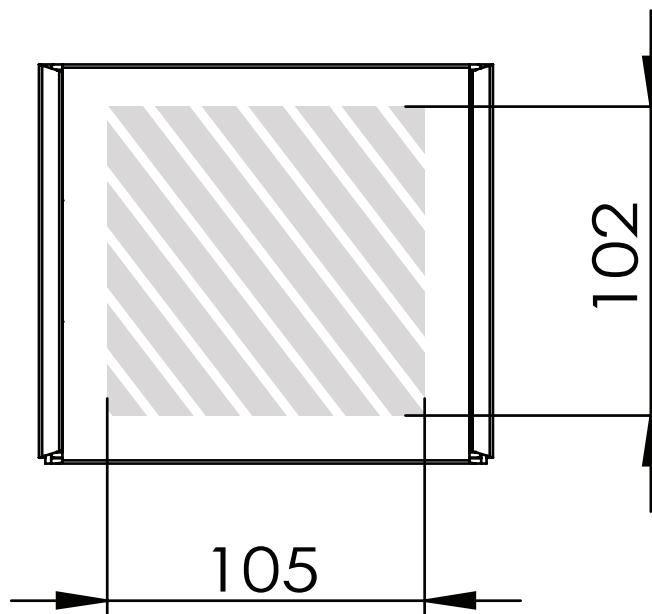

写真印刷

印刷エリア 

印刷仕様:

- ▶ CMYKカラーモード
- ▶ ベクターファイル推奨
- ▶ ラスターイメージは300dpi