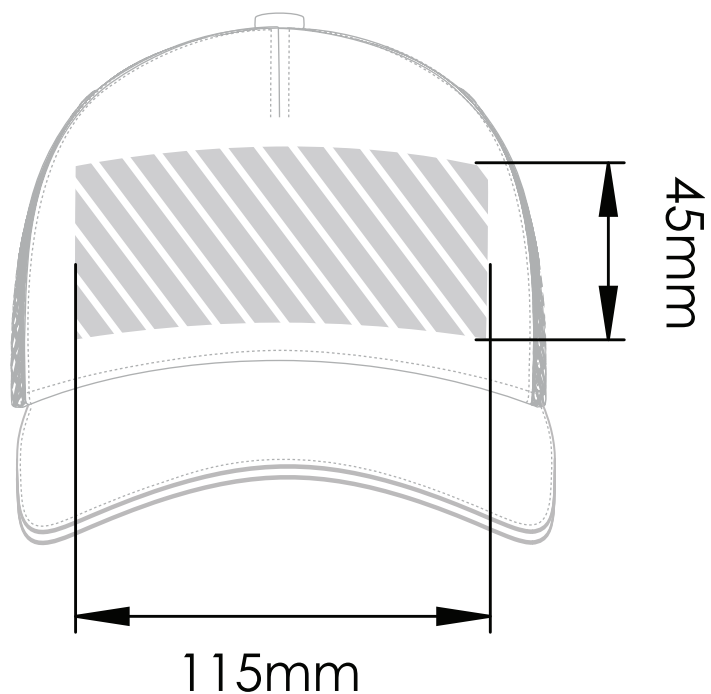

## 写真印刷

印刷エリア 

印刷仕様:

- ▶ CMYKカラーモード
- ▶ ベクターファイル推奨
- ▶ ラスターイメージは300dpi