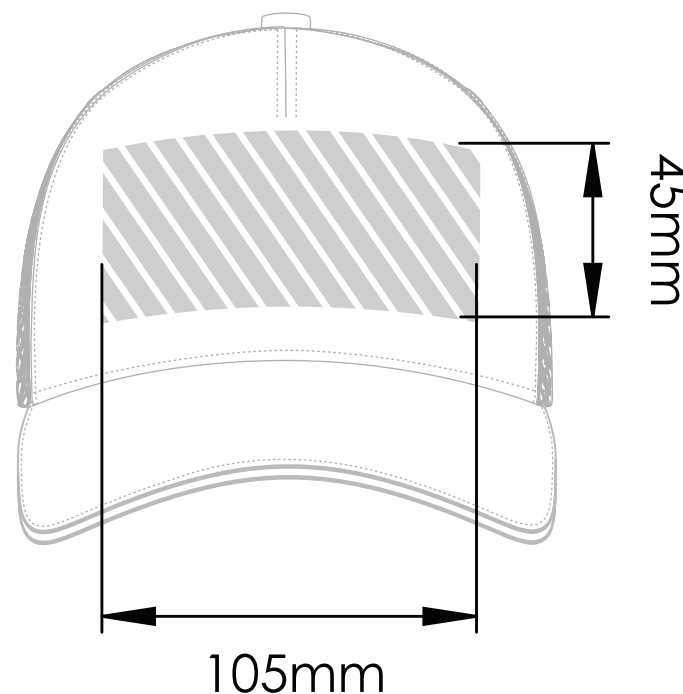

## 刺しゅう

## 写真印刷

印刷エリア 

印刷仕様:

- ▶ CMYKカラーモード
- ▶ ベクターファイル推奨
- ▶ ラスターイメージは300dpi