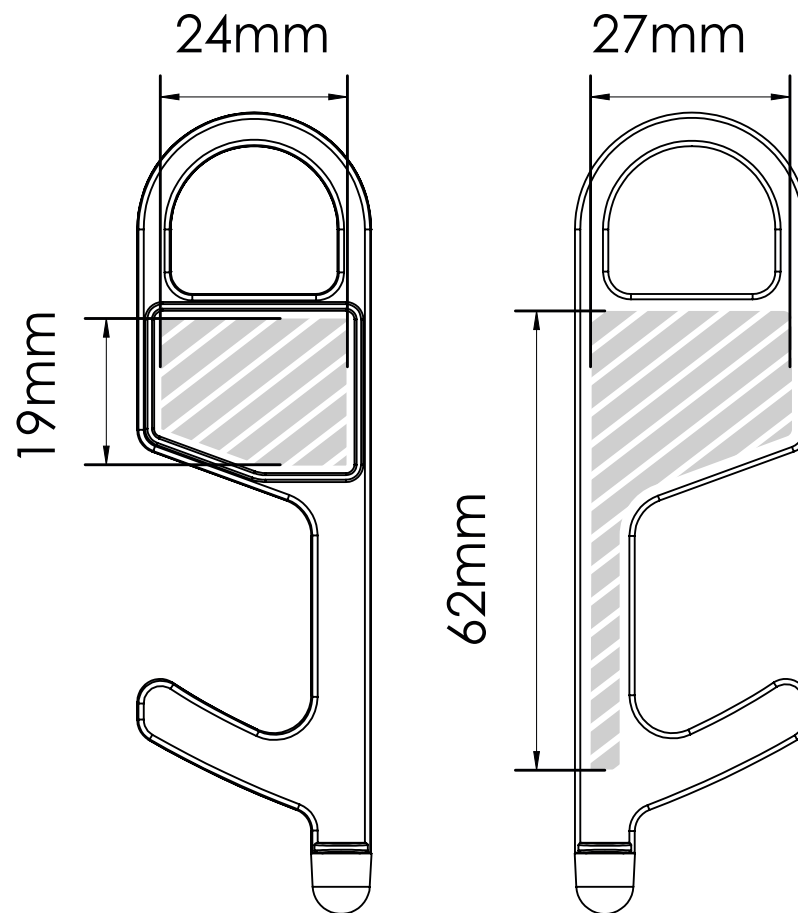

スクリーン印刷

印刷エリア 

印刷仕様:

- ▶ CMYKカラーモード
- ▶ ベクターファイル推奨
- ▶ ラスターイメージは300dpi