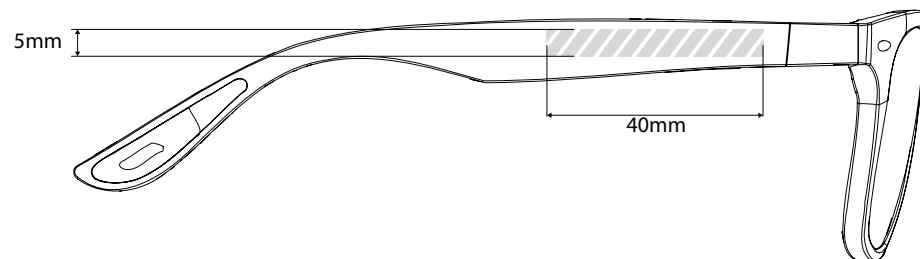

スクリーン印刷

印刷エリア 

印刷仕様:

- ▶ CMYKカラーモード
- ▶ ベクターファイル推奨
- ▶ ラスターイメージは300dpi