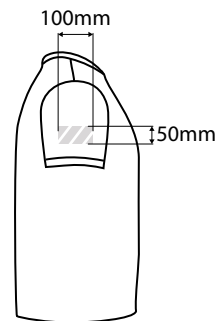

写真印刷

前面エリア

背面エリア

側面エリア

印刷エリア

印刷仕様:

- ▶ CMYKカラーモード
- ▶ ベクターファイル推奨
- ▶ ラスターイメージは300dpi