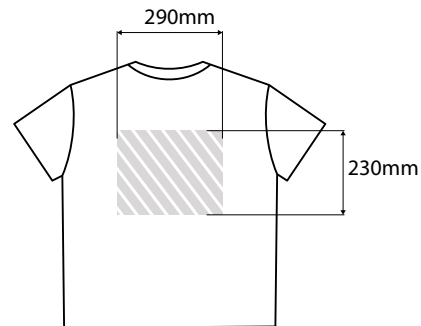

次の印刷ガイドは、御社のグラフィックデザイナーのために用意されたものですが、グラフィックデザイナーが御社にいない場合には、Flashbay社が御社のイメージファイルおよび/あるいはテキストのレイアウトを担当いたします。イメージファイルとテキストはFlashbay社の御社担当アカウントマネージャーにEメールでお送りいただけます。御社のイメージファイルをFlashbay社に送信した場合、確認用にバーチャル検査用のPDFファイルが送られてきます。その後、御社のご要望に応じて、データに修正を加えられます。

写真印刷

前面エリア

背面エリア

側面エリア

印刷エリア

印刷仕様:

- ▶ CMYKカラーモード
- ▶ ベクターファイル推奨
- ▶ ラスターイメージは300dpi