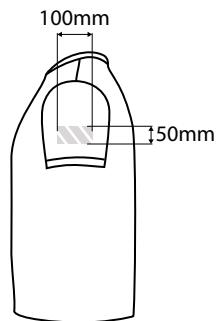

写真印刷

前面エリア

背面エリア

側面エリア

印刷エリア

印刷仕様:

- ▶ CMYKカラーモード
- ▶ ベクターファイル推奨
- ▶ ラスターイメージは300dpi