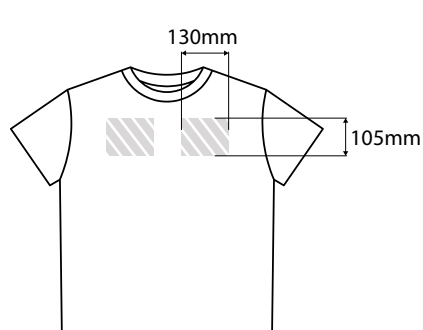

次の印刷ガイドは、御社のグラフィックデザイナーのために用意されたものですが、グラフィックデザイナーが御社にいない場合には、Flashbay社が御社のイメージファイルおよび/あるいはテキストのレイアウトを担当いたします。イメージファイルとテキストはFlashbay社の御社担当アカウントマネージャーにEメールでお送りいただけます。御社のイメージファイルをFlashbay社に送信した場合、確認用にバーチャル検査用のPDFファイルが送られてきます。その後、御社のご要望に応じて、データに修正を加えられます。

写真印刷

前面エリア

背面エリア

側面エリア

印刷エリア

印刷仕様:

- ▶ CMYKカラーモード
- ▶ ベクターファイル推奨
- ▶ ラスターイメージは300dpi