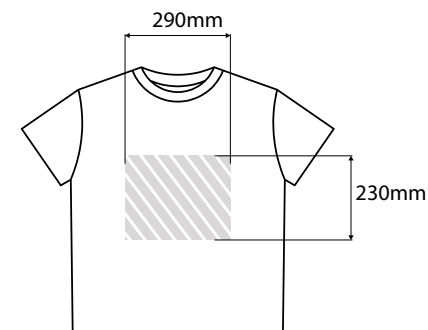

次の印刷ガイドは、御社のグラフィックデザイナーのために用意されたものですが、グラフィックデザイナーが御社にいない場合には、Flashbay社が御社のイメージファイルおよび/あるいはテキストのレイアウトを担当いたします。イメージファイルとテキストはFlashbay社の御社担当アカウントマネージャーにEメールでお送りいただけます。御社のイメージファイルをFlashbay社に送信した場合、確認用にバーチャル検査用のPDFファイルが送られてきます。その後、御社のご要望に応じて、データに修正を加えられます。

写真印刷

前面エリア

背面エリア

側面エリア

印刷エリア

印刷仕様:

- ▶ CMYKカラーモード
- ▶ ベクターファイル推奨
- ▶ ラスターイメージは300dpi