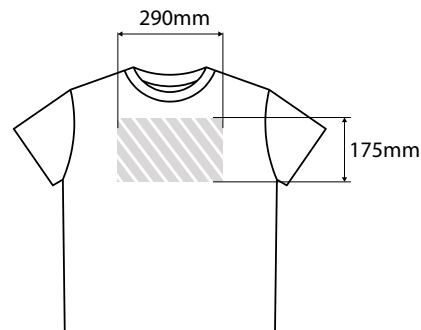

写真印刷

前面エリア

背面エリア

側面エリア

印刷エリア

印刷仕様:

- ▶ CMYKカラーモード
- ▶ ベクターファイル推奨
- ▶ ラスターイメージは300dpi