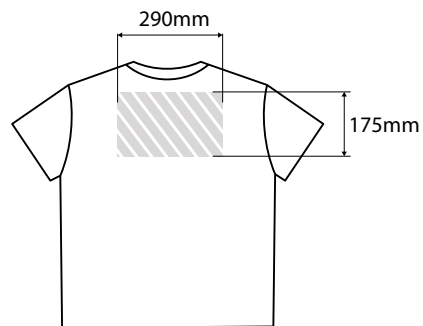

写真印刷

前面エリア

背面エリア

側面エリア

印刷エリア

印刷仕様:

- ▶ CMYKカラーモード
- ▶ ベクターファイル推奨
- ▶ ラスターイメージは300dpi