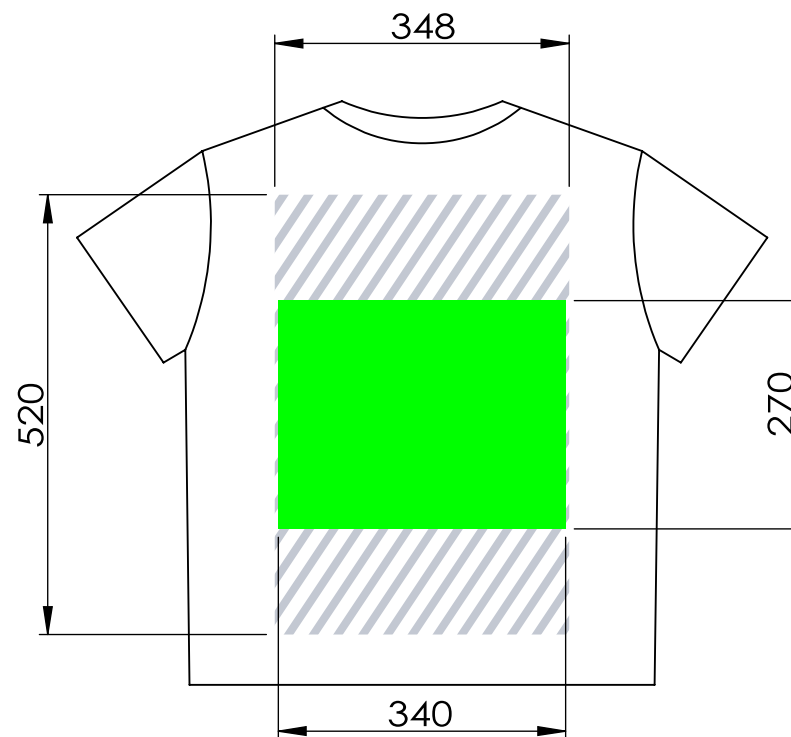

次の印刷ガイドは、御社のグラフィックデザイナーのために用意されたものですが、グラフィックデザイナーが御社にいない場合には、Flashbay社が御社のイメージファイルおよび/あるいはテキストのレイアウトを担当いたします。イメージファイルとテキストはFlashbay社の御社担当アカウントマネージャーにEメールでお送りいただけます。御社のイメージファイルをFlashbay社に送信した場合、確認用にバーチャル検査用のPDFファイルが送られてきます。その後、御社のご要望に応じて、データに修正を加えられます。

## 前面エリア

## 背面エリア

写真印刷

ブランディング・エリアの可能な位置

最大ブランディング・エリア

印刷仕様:

- ▶ CMYKカラーモード
- ▶ ベクターファイル推奨
- ▶ ラスターイメージは300dpi