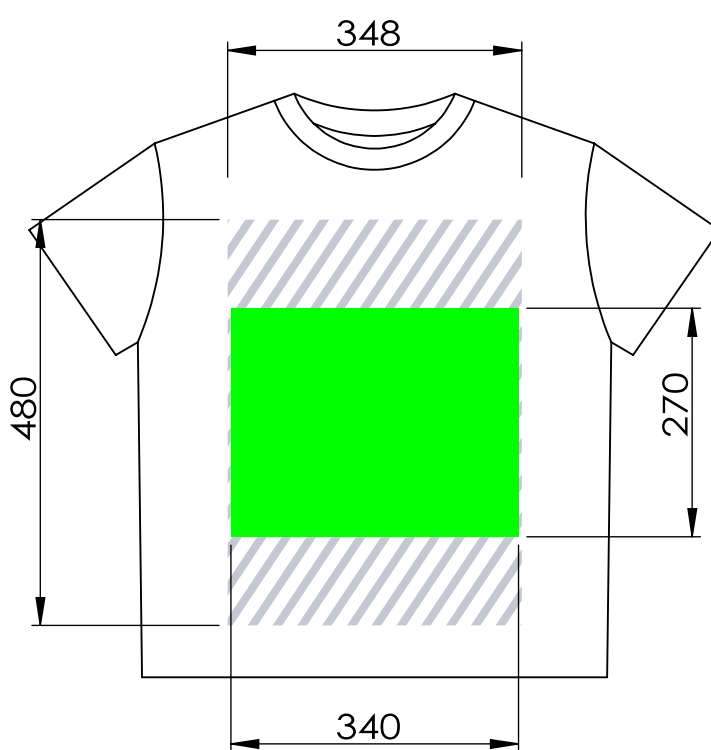

次の印刷ガイドは、御社のグラフィックデザイナーのために用意されたものですが、グラフィックデザイナーが御社にいない場合には、Flashbay社が御社のイメージファイルおよび/あるいはテキストのレイアウトを担当いたします。イメージファイルとテキストはFlashbay社の御社担当アカウントマネージャーにEメールでお送りいただけます。御社のイメージファイルをFlashbay社に送信した場合、確認用にバーチャル検査用のPDFファイルが送られてきます。その後、御社のご要望に応じて、データに修正を加えられます。

## 前面エリア

## 背面エリア

写真印刷

ブランディング・エリアの可能な位置

最大ブランディング・エリア

印刷仕様:

- ▶ CMYKカラーモード
- ▶ ベクターファイル推奨
- ▶ ラスターイメージは300dpi