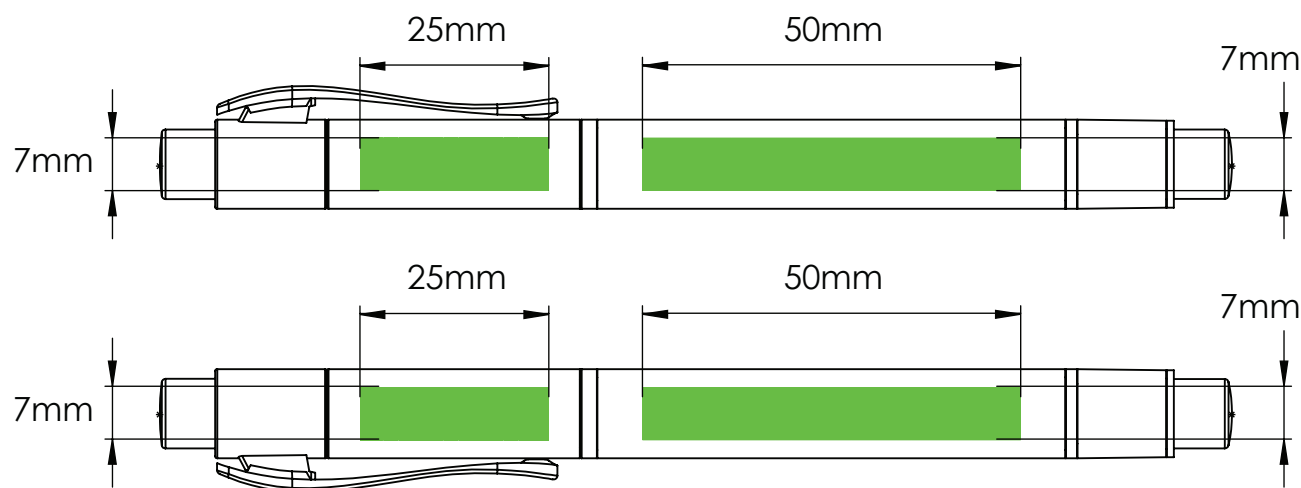

## 写真印刷

印刷エリア 

印刷仕様:

- ▶ CMYKカラーモード
- ▶ ベクターファイル推奨
- ▶ ラスターイメージは300dpi