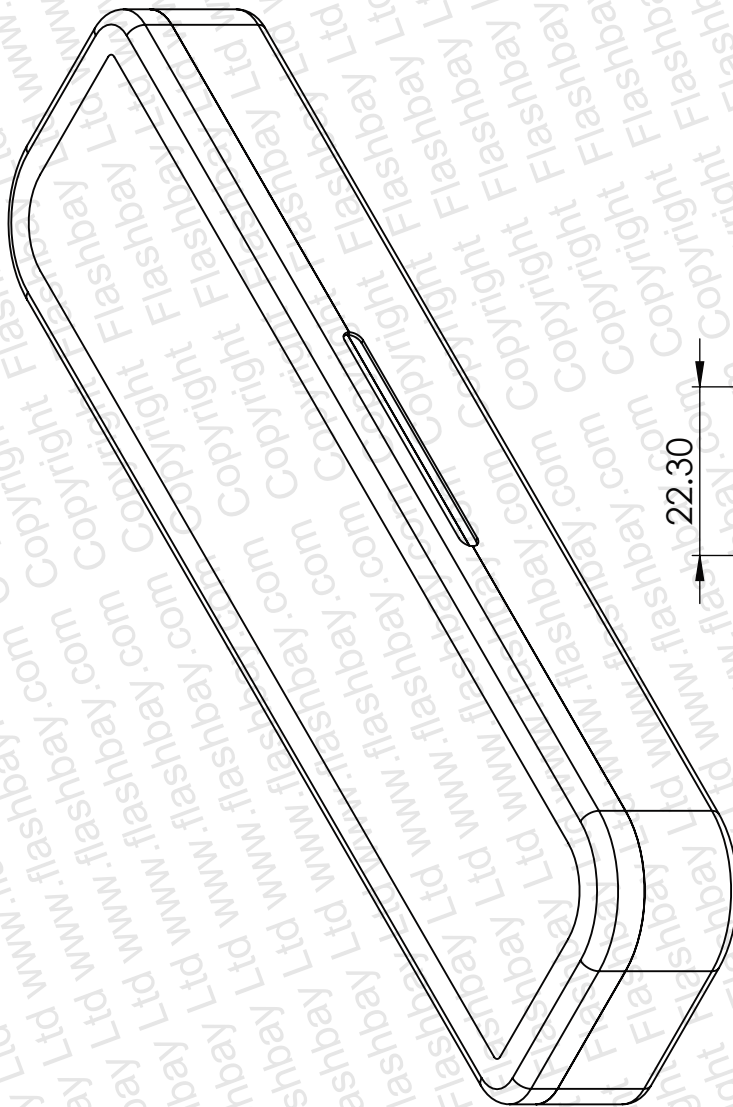

169

44

22.30

16

**PRODUCT**  
Magnetic Box Long

**CODE**  
MBL

**DIMENSIONS**  
mm