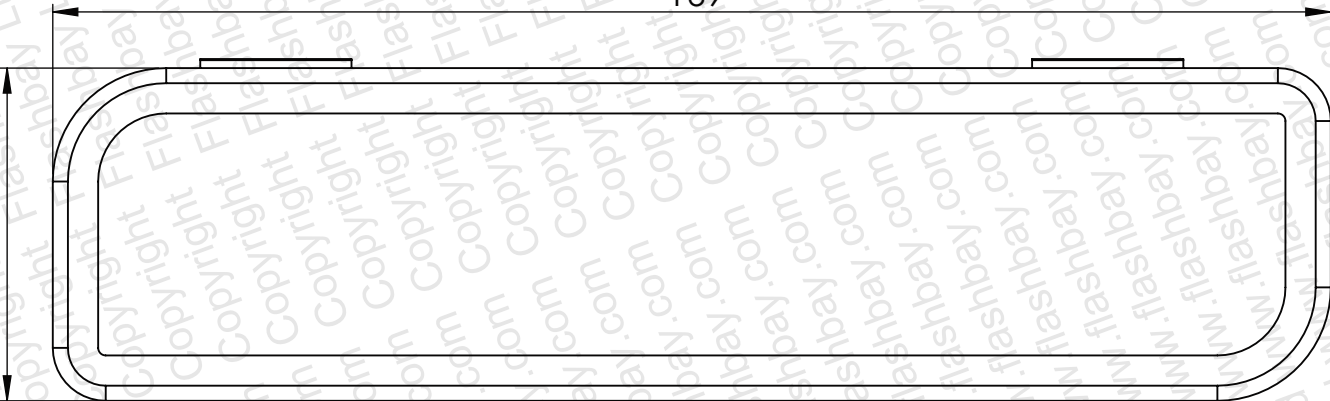

169

44

22.30

16

**PRODUCT**  
Magnetic Box Long

**CODE**  
MBL

**DIMENSIONS**  
mm